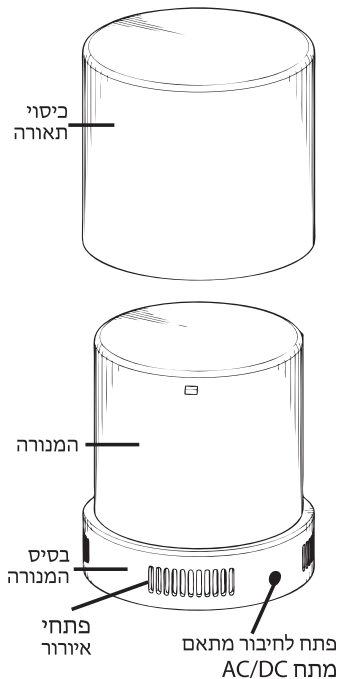

מזל טוב!

כעת אתה הבעלים של מנורת השבת המוגנת בפטנט כושרלאמפ® 360. אנו מקווים שתיהנו מהנוחות הקומפקטית והתאורה הבהירה שמנורה זו יכולה להציע לכם, היכן שתהיו. לפני שתפעיל את כושרלאמפ® 360, אנא קרא את הוראות הבטיחות והתפעול הבאות.

זהירות:

אין לכסות את פתחי האוורור הממוקמים בצדדים ובתחתית המנורה

השתמש בכושרלאמפ® 360 רק על משטחים קשים וישרים. אין להשתמש בו על שטיחים או בד

אין לטבול במים

לא להשתמש ליד גזים או נוזלים דליקים